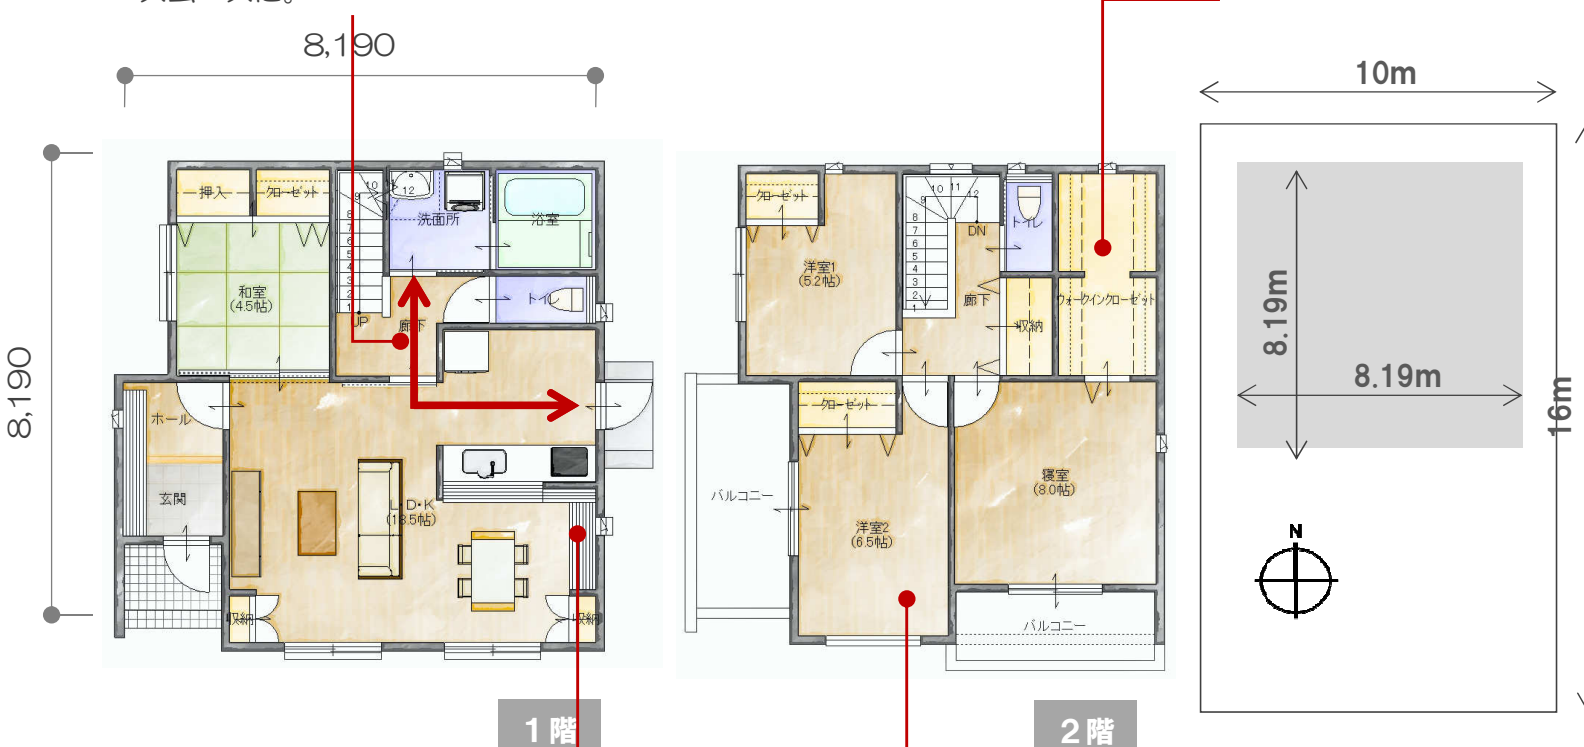

# S34-01 適材適所収納が満載のダブルバルコニーの家

4LDK+ウォークイン

NAITO HOME  
ツウバイフォー住宅

本体価格：1,580万円  
(税込価格) 17,064,000円

## 南入

収納たっぷり  
ダブルバルコニー、ゆとりある住宅

1階床面積	60.46㎡	18.28坪
2階床面積	52.17㎡	15.78坪
延床面積	112.63㎡	34.07坪
総施工面積	130.85㎡	39.58坪

### 【てきぱきアクセス】

水廻りが集中していて、お料理や洗濯、ゴミ出しの「ながら家事」がスムーズに。

### 【広々ウォークインCL】

布団も収納できるウォークインCL。