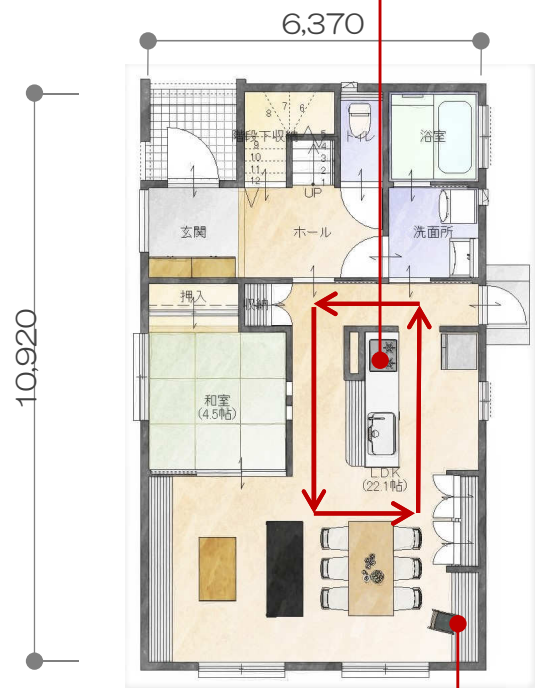

N36-01 キッチンを回廊できるシンプルでダントツな家

4LDK+ウォークインクローゼット

北入

ダイニング、ソファ、和室、バルコニーと、広々と楽しめるプランです。

1階床面積	66.25㎡	20.04坪
2階床面積	53.00㎡	16.03坪
延床面積	119.25㎡	36.07坪
総施工面積	130.01㎡	39.32坪

NAITO HOME
ツープライヤー住宅

本体価格：1,610万円
(税込価格) 17,388,000円

【アイランドキッチン】

キッチンの周りに会話の輪ができて、ホームパーティーも盛り上がります。

1階

【ママコーナー】

家事の合間にPCをしたり、料理をしながら子どもたちの宿題もみてあげられます。

2階

【ファミリーバルコニー】

便利な2wayアクセス。
洗濯物も布団もたっぷり干せます。