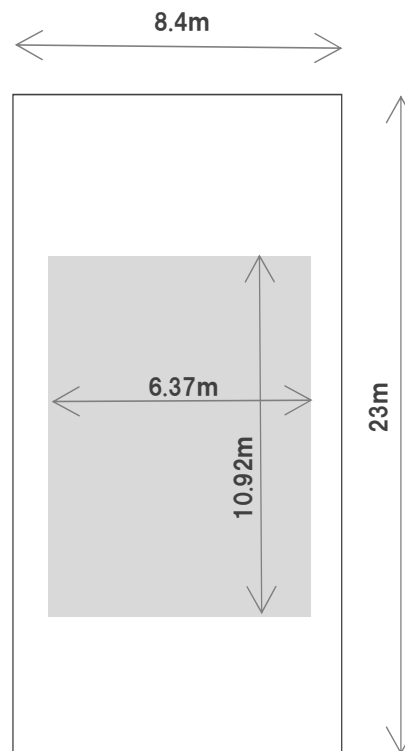

N36-01 キッチンを回廊できるシンプルでダントツな家

4LDK+ウォークインクローゼット

北入

ダイニング、ソファ、和室、バルコニーと、広々と楽しめるプランです。

1階床面積	66.25㎡	20.04坪
2階床面積	53.00㎡	16.03坪
延床面積	119.25㎡	36.07坪
総施工面積	130.01㎡	39.32坪

NAITO HOME
ツープライヤー住宅

本体価格：1,610万円
(税込価格) 17,388,000円

【アイランドキッチン】

キッチンの周りに会話の輪ができて、ホームパーティーも盛り上がります。

1階

【ママコーナー】

家事の合間にPCをしたり、料理をしながら子どもたちの宿題もみてあげられます。

2階

【ファミリーバルコニー】

便利な2wayアクセス。
洗濯物も布団もたっぷり干せます。