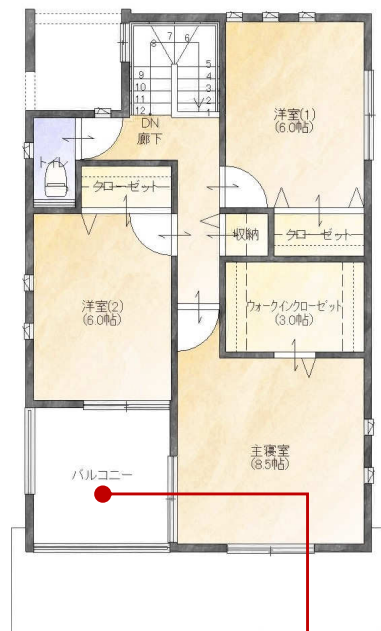

N36-01 キッチンを回廊できるシンプルでダントツな家

4LDK+ウォークインクローゼット

北入

ダイニング、ソファ、和室、バルコニーと、広々と楽しめるプランです。

1階床面積	66.25㎡	20.04坪
2階床面積	53.00㎡	16.03坪
延床面積	119.25㎡	36.07坪
総施工面積	130.01㎡	39.32坪

NAITO HOME
ツープライヤー住宅

本体価格：1,610万円
(税込価格) 17,388,000円

【アイランドキッチン】

キッチンの周りに会話の輪ができて、ホームパーティーも盛り上がります。

1階

【ママコーナー】

家事の合間にPCをしたり、料理をしながら子どもたちの宿題もみてあげられます。

2階

【ファミリーバルコニー】

便利な2wayアクセス。
洗濯物も布団もたっぷり干せます。