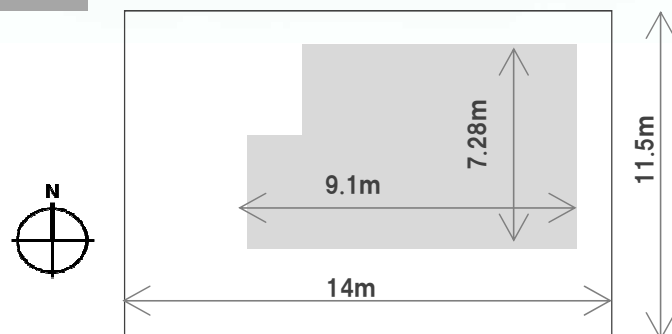

## 北入

広いバルコニーと屋根付きのバルコニーとさまざまな使い勝手を楽しめるプランです。

1階床面積	57.97㎡	17.53坪
2階床面積	48.44㎡	14.65坪
延床面積	106.01㎡	32.65坪
総施工面積	118.68㎡	35.90坪

**NAITO HOME**  
ツープライヤー住宅

本体価格： **1,560万円**  
(税込価格) 16,848,000円

### 【ふれあい階段】

リビングを通して2階へ。  
笑顔と会話が行きかいます。

### 【大空間23.2帖LDK】

空間の広がりは一生物の。ゆったりとした生活で心にも  
余裕が生まれます。

1階

2階