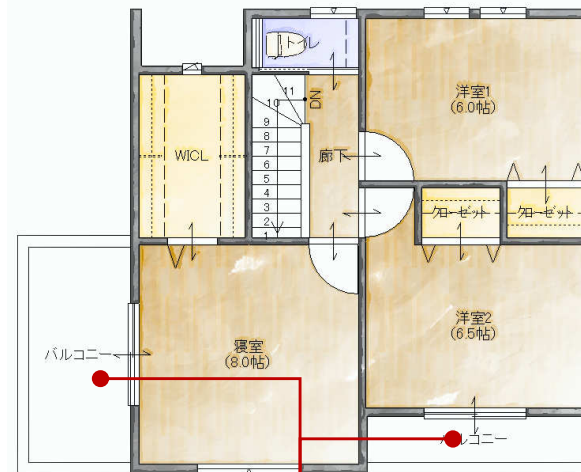

## 北入

広いバルコニーと屋根付きのバルコニーとさまざまな使い勝手を楽しめるプランです。

1階床面積	57.97㎡	17.53坪
2階床面積	48.44㎡	14.65坪
延床面積	106.01㎡	32.65坪
総施工面積	118.68㎡	35.90坪

**NAITO HOME**  
ツープライヤー住宅

本体価格： **1,560万円**  
(税込価格) 16,848,000円

### 【ふれあい階段】

リビングを通して2階へ。  
笑顔と会話が行きかいます。

### 【大空間23.2帖LDK】

空間の広がりは一生物の。ゆったりとした生活で心にも  
余裕が生まれます。

1階

2階