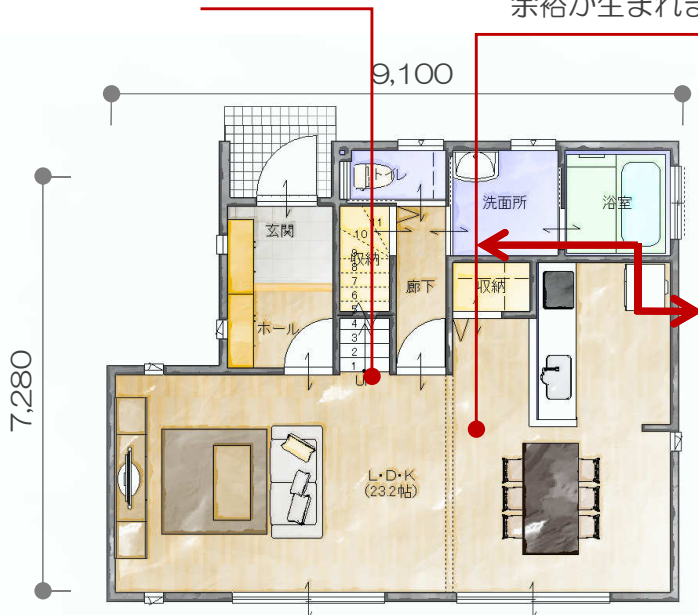

## 北入

広いバルコニーと屋根付きのバルコニーとさまざまな使い勝手を楽しめるプランです。

1階床面積	57.97㎡	17.53坪
2階床面積	48.44㎡	14.65坪
延床面積	106.01㎡	32.65坪
総施工面積	118.68㎡	35.90坪

**NAITO HOME**  
ツープライヤー住宅

本体価格： **1,560万円**  
(税込価格) 16,848,000円

### 【ふれあい階段】

リビングを通して2階へ。  
笑顔と会話が行きかいます。

### 【大空間23.2帖LDK】

空間の広がりは一生物の。ゆったりとした生活で心にも  
余裕が生まれます。

1階

2階