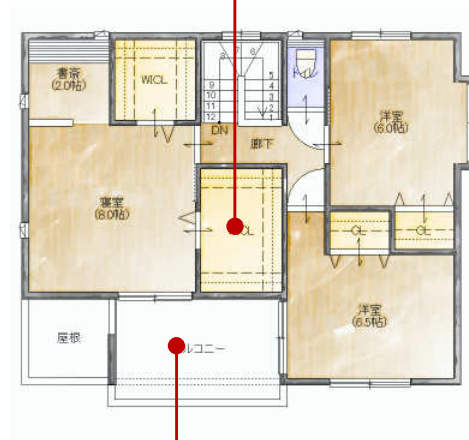

S36-01 ご夫婦快適ダブルWICのある家

4LDK+書斎+ワークイン

南入

収納たっぷり
インナーバルコニー、ゆとりある住宅

1階床面積	62.94㎡	19.03坪
2階床面積	56.86㎡	17.20坪
延床面積	119.80㎡	36.23坪
総施工面積	138.57㎡	41.91坪

NAITO HOME
ツープフォー住宅

本体価格：1,690万円
(税込価格) 18,252,000円

【ふれあい階段】

リビングを通して2階へ。
笑顔と会話がいきかいます。

【書斎+ワークインコーナー】

趣味のある書斎と2ヶ所のワークインコーナー
季節のものなど入れてもたっぷり入ります。

【パントリー】

料理好きな奥様に調味料などたっぷり入るパントリーで
ゆったりとした生活で心にも余裕が生まれます。

【インナーバルコニー】

光を取り入れながらも視線をさえぎる。
多少の雨でも大丈夫！な屋根付きバルコニー。