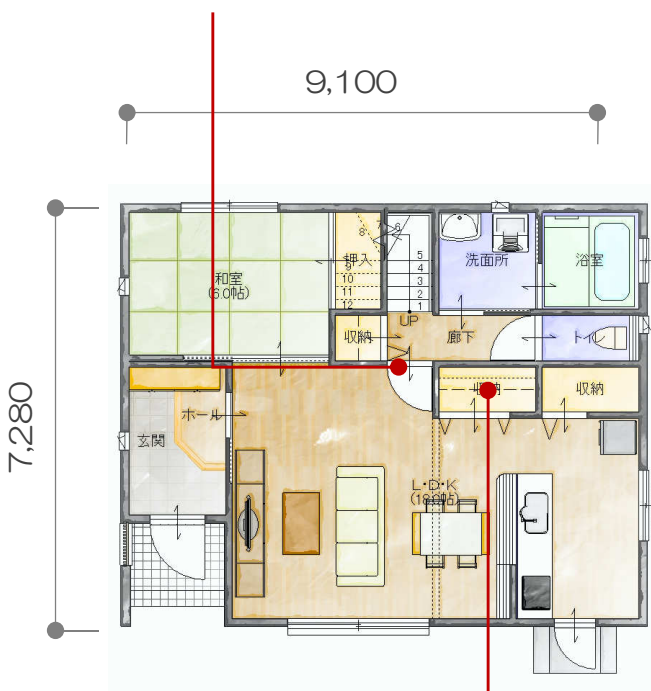

S36-01 ご夫婦快適ダブルWICのある家

4LDK+書斎+ワークイン

南入

収納たっぷり
インナーバルコニー、ゆとりある住宅

1階床面積	62.94㎡	19.03坪
2階床面積	56.86㎡	17.20坪
延床面積	119.80㎡	36.23坪
総施工面積	138.57㎡	41.91坪

NAITO HOME
ツープフォー住宅

本体価格：1,690万円
(税込価格) 18,252,000円

【ふれあい階段】

リビングを通して2階へ。
笑顔と会話がいきかいます。

【書斎+ワークインコーナー】

趣味のある書斎と2ヶ所のワークインコーナー
季節のものなど入れてもたっぷり入ります。

【パントリー】

料理好きな奥様に調味料などたっぷり入るパントリーで
ゆったりとした生活で心にも余裕が生まれます。

【インナーバルコニー】

光を取り入れながらも視線をさえぎる。
多少の雨でも大丈夫！な屋根付きバルコニー。