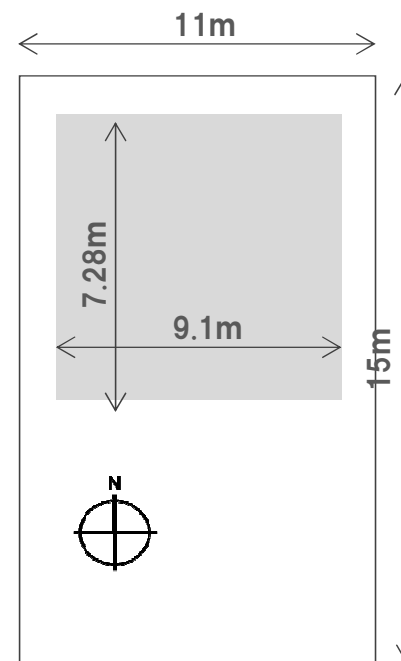

S36-01 ご夫婦快適ダブルWICのある家

4LDK+書斎+ワークイン

南入

収納たっぷり
インナーバルコニー、ゆとりある住宅

1階床面積	62.94㎡	19.03坪
2階床面積	56.86㎡	17.20坪
延床面積	119.80㎡	36.23坪
総施工面積	138.57㎡	41.91坪

NAITO HOME
ツープフォー住宅

本体価格：1,690万円
(税込価格) 18,252,000円

【ふれあい階段】

リビングを通して2階へ。
笑顔と会話がいきかいます。

【書斎+ワークインコーナー】

趣味のある書斎と2ヶ所のワークインコーナー
季節のものなど入れてもたっぷり入ります。